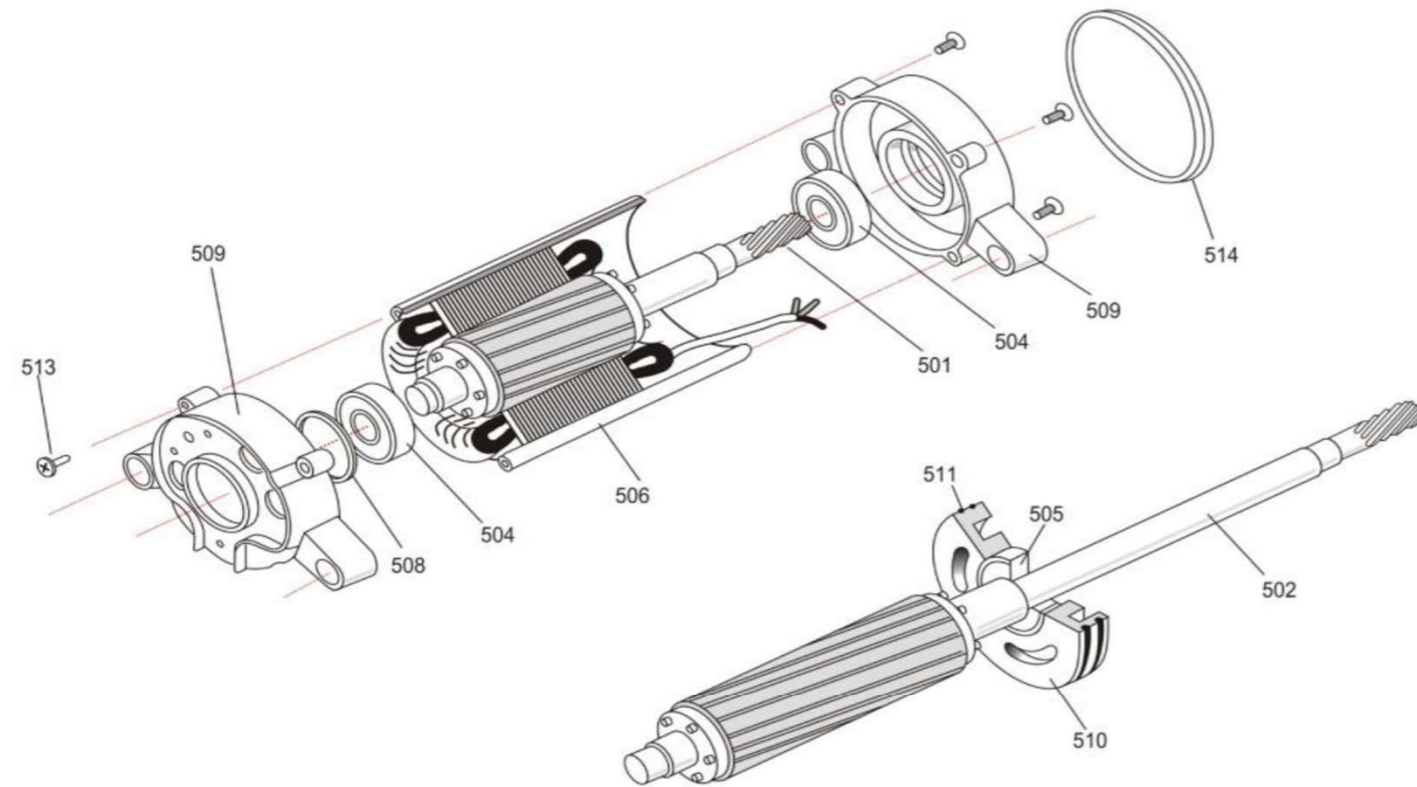

Numatic Duplex Standard 340 - Motor Halterung

Zeichnungsnummer Duplex 340-500_A01 vom 15.03.2017

Pos. Artikel - Nr. Bezeichnung

501	147738	DUPLEX Motorachse mit Rotor 340
504	147739	DUPLEX Kugellager Motor (seitlich)
506	147740	DUPLEX Statorzylinder komplett 220 V. 50 Hz
508	147745	DUPLEX Ausgleichsring 46
509	147746	DUPLEX Motorflansch
512	147747	DUPLEX Muttern selbsthemmend
513	147748	DUPLEX Schraube verzinkt 6x30
514	147749	DUPLEX O-Ring 105X1 NBR 70
515	147750	DUPLEX Motorflansch

TAV 500-2